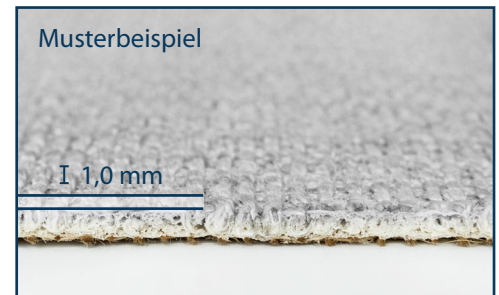

LIN ist eine Besonderheit unter den Halbmond-Teppichböden: nicht nur Pol und Tuftingträger bestehen zu 100% aus der Naturfaser Leinen, auch für den Rücken kommt ein nachhaltiges Jutegewebe zum Einsatz. So ist die gesamte Ware am Ende ihres Nutzungszykluses biologisch abbaubar und damit äußerst nachhaltig! LIN ist wegen seines sehr niedrigen Wärmedurchlasswiderstandes bestens zur Verlegung über Fußbodenheizungen geeignet und wirkt raumklimaregulierend. Der äußerst flache Schlingenpol lädt zum Barfußgehen ein, eignet sich für Yoga- und Wellnessräume aber ebenso für Stuhlrollen. Auf der warmweißen Grundware ist die Umsetzung einer Vielzahl von Designs möglich, lediglich Reinweiß kann nicht dargestellt werden.

für Stuhl-
rollen

für Fußboden-
heizung

antistatisch

Weitere Informationen: siehe Datenblatt

MATERIALEIGENSCHAFTEN

Polmaterial:
100% Leinen

- nachhalt. Naturfaser
- rolleneeignet
- raumklimaregulierend
- seidenmatt, naturweiß
- ruhige, schlichte Optik